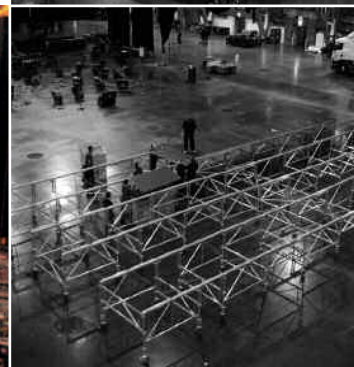

Rollbühne Movingstage

Die Events werden immer spektakulärer, die Show immer aufwendiger – Licht-, Ton- und Bühnentechnik müssen aufeinander abgestimmt sein – jedoch ist die Zeit für den Aufbau immer gleichbleibend gering und logistische Stauzeiten sind inakzeptabel – ein gleichzeitiges arbeiten war bis jetzt nicht möglich – bis jetzt.

Produktbeschreibung

Bühnenwagen in der Größe 2x2 m, die mit Stecktraversen verbunden werden, bilden das Grundgerüst der mobilen fahrbaren Bühne. Mit 2M-Podesttafeln belegt, erhält man mit wenig Aufwand und geringster Kraftanstrengung großflächig bespielbare Bühnengrößen.

Die komplette Konstruktion besteht aus leicht zu handhabenden Alu-Profil-Rohren. Ein perfekt ausgedacht Verbindungsprofil gibt dem Betreiber die Möglichkeit, ohne lästiges Zubehör, Bühnenflächen in kürzester Zeit aufzubauen. Die Grundhöhe beträgt 1,20 m und lässt sich bis zu einer Endbauhöhe von 1,80 m aufstocken. Die Rasterung wird nach Ihren Wünschen festgelegt. Besonders leichtgängige hochbelastbare Räder, die speziell für die 2M-Rollbühne hergestellt wurden, ermöglichen eine Verfahrbarkeit der Bühnenfläche mit einer geringen Anzahl von Hilfskräften.